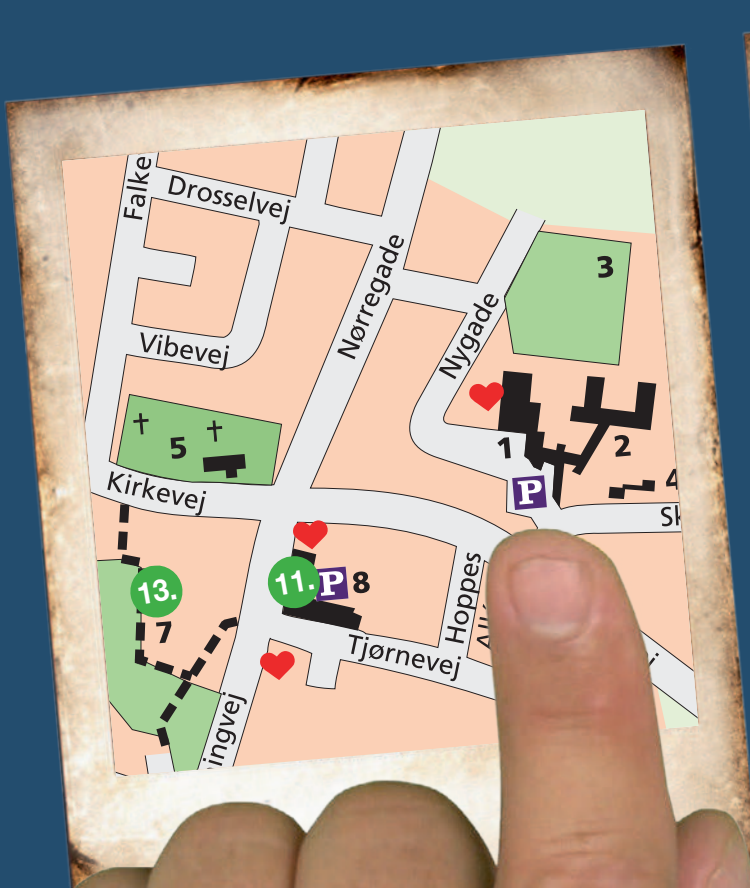

KORT KORT KORT

Kort

VEJNAVNEOVERSIGT

Efter hver gade/vejnavn er anført en beliggenhed, der henfører til det kort, hvorpå gaden/vejen findes.
 A-F findes på kort over Aulum-Haderup-området
 G-J findes på kort over Aulum by
 Ved øvrige gade/vejnavne er henvist til bykort over Feldborg, Haderup eller Hodsager