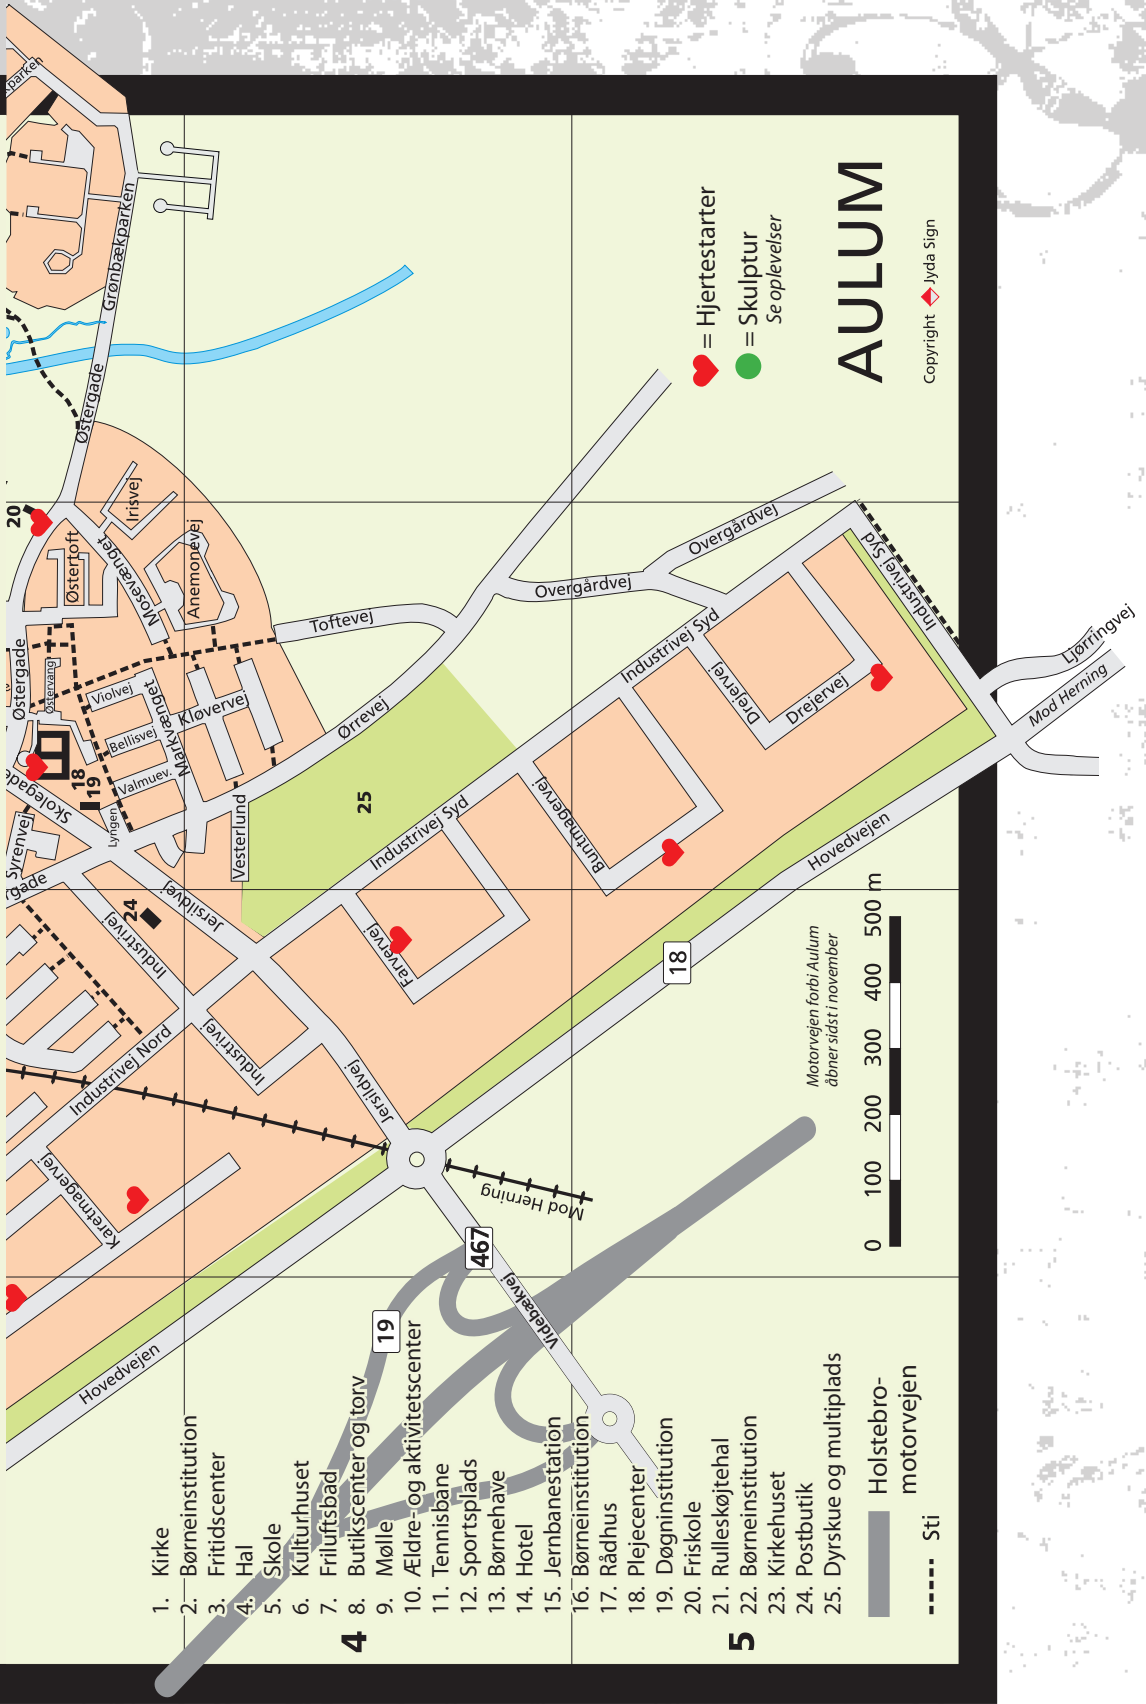

KORT KORT KORT

Kort

VEJNAVNEOVERSIGT

Efter hver gade/vejnavn er anført en beliggenhed, der henfører til det kort, hvorpå gaden/vejen findes.
 A-F findes på kort over Aulum-Haderup-området
 G-J findes på kort over Aulum by
 Ved øvrige gade/vejnavne er henvist til bykort over Feldborg, Haderup eller Hodsager

5

Holstebro-motorvejen

Kort

Copyright  Jyds Sign

1. Kirke
2. Børneinstitution
3. Fritidscenter
4. Hal
5. Skole
6. Kulturhuset
7. Friluftsbad
8. Butikscenter og torv
9. Mølle
10. Ældre- og aktivitetscenter
11. Tennisbane
12. Sportsplads
13. Børnehave
14. Hotel
15. Jernbanestation
16. Børneinstitution
17. Rådhus
18. Plejecenter
19. Døgninstitution
20. Friskole
21. Rulleskøjtehal
22. Børneinstitution
23. Kirkehuset
24. Postbutik
25. Dyrskue og multiplads