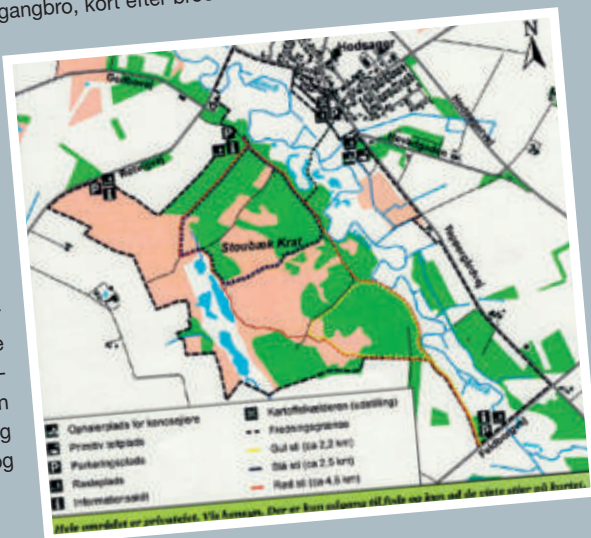

Adgang: Man kan komme til krattet 4 steder. Ved Feldborgvej kan man parkere på p-pladsen ved Storåen, eller man kan køre ad Rotvigvej, hvor der er 2 p-pladser, og endelig kan man parkere ved Hodsager kirkes p-plads, gå ned forbi Kartoffelkælderens, tage stien og broen over åen og den vej ind i krattet. Se mere om Kartoffelkælderens og Stoubæk Krat på aulum.dk »Oplevelser i byen og oplandet«. God tur.