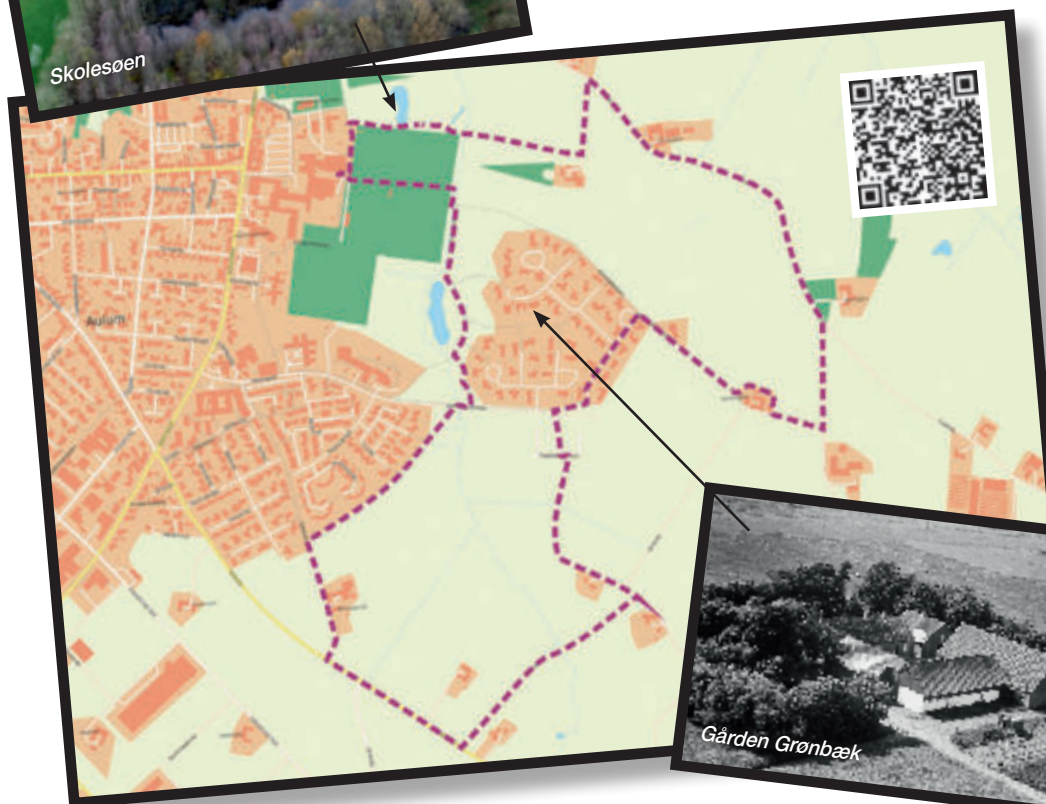

Følg asfalten til venstre til man når Tvedparken, drej til venstre ind i Tvedparken, ved T-krydset skal man lige over og find den lille trampesti over til Ørrevej 27. Kort efter Ørrevej 27 går man til højre og følger grusvejen ned over engen til Ørrevej.

Midt på engen går man over Tved Bæk, som her kun er en lille grøft. Ved Ørrevej drejer man mod Aulum og følger vejen indtil Toftevej går fra til højre, og den følger man.

Lige før der kommer græsplæne på højre hånd, drejer man til højre og følger stien ned for husene på Anemonevej.

Scan QR-koden og få ruten på din mobil.

God tur.

Varhede gamle købmand

Herregården Lergrav

Varhede-ruten – ca. 7,5 km

Varhede-ruten starter ved parkeringspladsen ved fritidscenteret. Gå ned mod kirken og til højre ned forbi kirkehuset. For enden af vejen går man til venstre, bag om kirkegården til Gammel Tvedvej, der går man til højre og rammer Tvedvej. Igen går man til højre, over Tved Bæk, ved rensningsanlægget drejer man ad Kulvej og kommer forbi varmeværket og genbrugspladsen. Kort efter genbrugspladsen kan man kigge ud over 4,5 ha engareal med solvarme. Her bliver 1271 stk. solpaneler opvarmet af solens stråler og via varmeværket sendt ud til byens borgere.

Oplevelser

VANDREFRUTER

PÅ TUR

Gindeskov Krat – 3 afmærkede ruter

Gindeskov Krat ligger ca. 6 km syd for Haderup. I krattet findes en alsidig natur. Her er flotte egekrat, heder, enge, moser og snoede vandløb. Heden er rester af den tidligere meget store sammenhængende hedeflade, som nåede helt ud til Kongenshus hede.